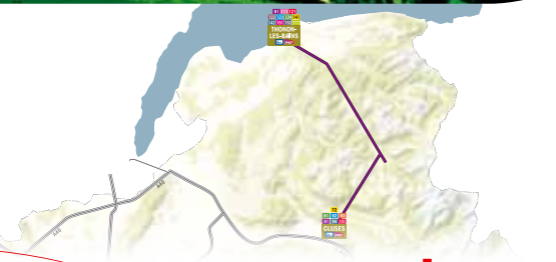

Horaires 91

CLUSES / LES GETS / MORZINE

PÉRIODE

du 5 septembre 2011 au 5 juillet 2012

lihsa

SAT

JOURS DE FONCTIONNEMENT	du 5 Septembre au 16 Décembre 2011 sauf Dimanches et fêtes et du 23 Avril au 5 Juillet 2012 sauf Dimanches et fêtes			du 17 Décembre 2011 au 22 Avril 2012 <i>fonctionnement des jours fériés voir légende ci-dessous</i>				
	L M Me J V S (1)	Me S	L M Me J V	L M Me J V S D (1)	L M Me J V	S	L M Me J V S D	L M Me J V S D
CLUSES - Gare routière	8:35	12:30	18:15	8:35	12:30	12:45	15:40	18:15
CHÂTILLON - Poste	8:45	12:40	18:25	8:45	12:40	12:55	15:50	18:25
TANINGES - Église	8:55	12:45	18:30	8:55	12:45	13:00	15:55	18:30
PONT DES GETS	9:05	12:55	18:40	9:05	12:55	13:10	16:05	18:40
LES GETS - Gare routière	9:15	13:05	18:50	9:15	13:05	13:20	16:10	18:50
LES GRANGES	9:25	-	-	9:25	-	-	-	-
MORZINE - Gare routière <i>Correspondance pour THONON</i>	9:35	13:25	19:10	9:35	13:25	13:40	16:25	19:10