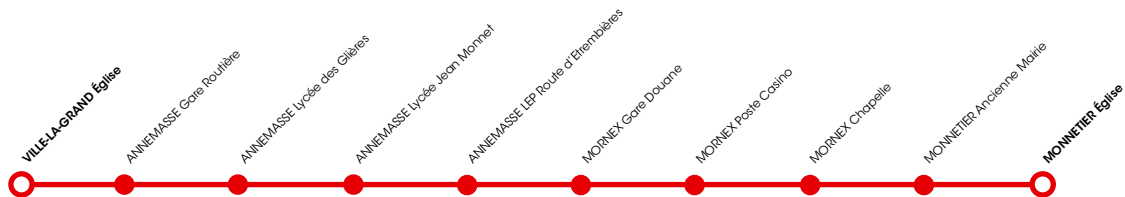

JOURS DE FONCTIONNEMENT	Me	L M J V
PÉRIODE SCOLAIRE	●	●
VACANCES SCOLAIRES		
VILLE-LA-GRAND Église	12.05	17.05
ANNEMASSE Gare Routière	12.10	17.25
ANNEMASSE Gare Routière	12.10	17.25
ANNEMASSE Lycée des Glières	12.18	17.34
ANNEMASSE Lycée Jean Monnet	12.21	17.37
ANNEMASSE LEP Route d'Etrembières	12.26	17.40
MORNEX Gare Douane	12.30	17.44
MORNEX Poste Casino	12.34	17.48
MORNEX Chapelle	12.37	17.51
MONNETIER Ancienne Mairie	12.40	17.54
MONNETIER Église	12.43	17.57

JOURS DE FONCTIONNEMENT	L M Me J V
PÉRIODE SCOLAIRE	●
VACANCES SCOLAIRES	
MONNETIER Église	7.00
MONNETIER Ancienne Mairie	7.03
MORNEX Chapelle	7.06
MORNEX Poste Casino	7.09
MORNEX Gare Douane	7.13
ANNEMASSE LEP Route d'Etrembières	7.17
ANNEMASSE Lycée Jean Monnet	7.22
ANNEMASSE Lycée des Glières	7.25
ANNEMASSE Gare Routière	7.32
ANNEMASSE Gare Routière	7.38
VILLE-LA-GRAND Église	7.45

L : LUNDI, M : MARDI, Me : MERCREDI, J : JEUDI, V : VENDREDI