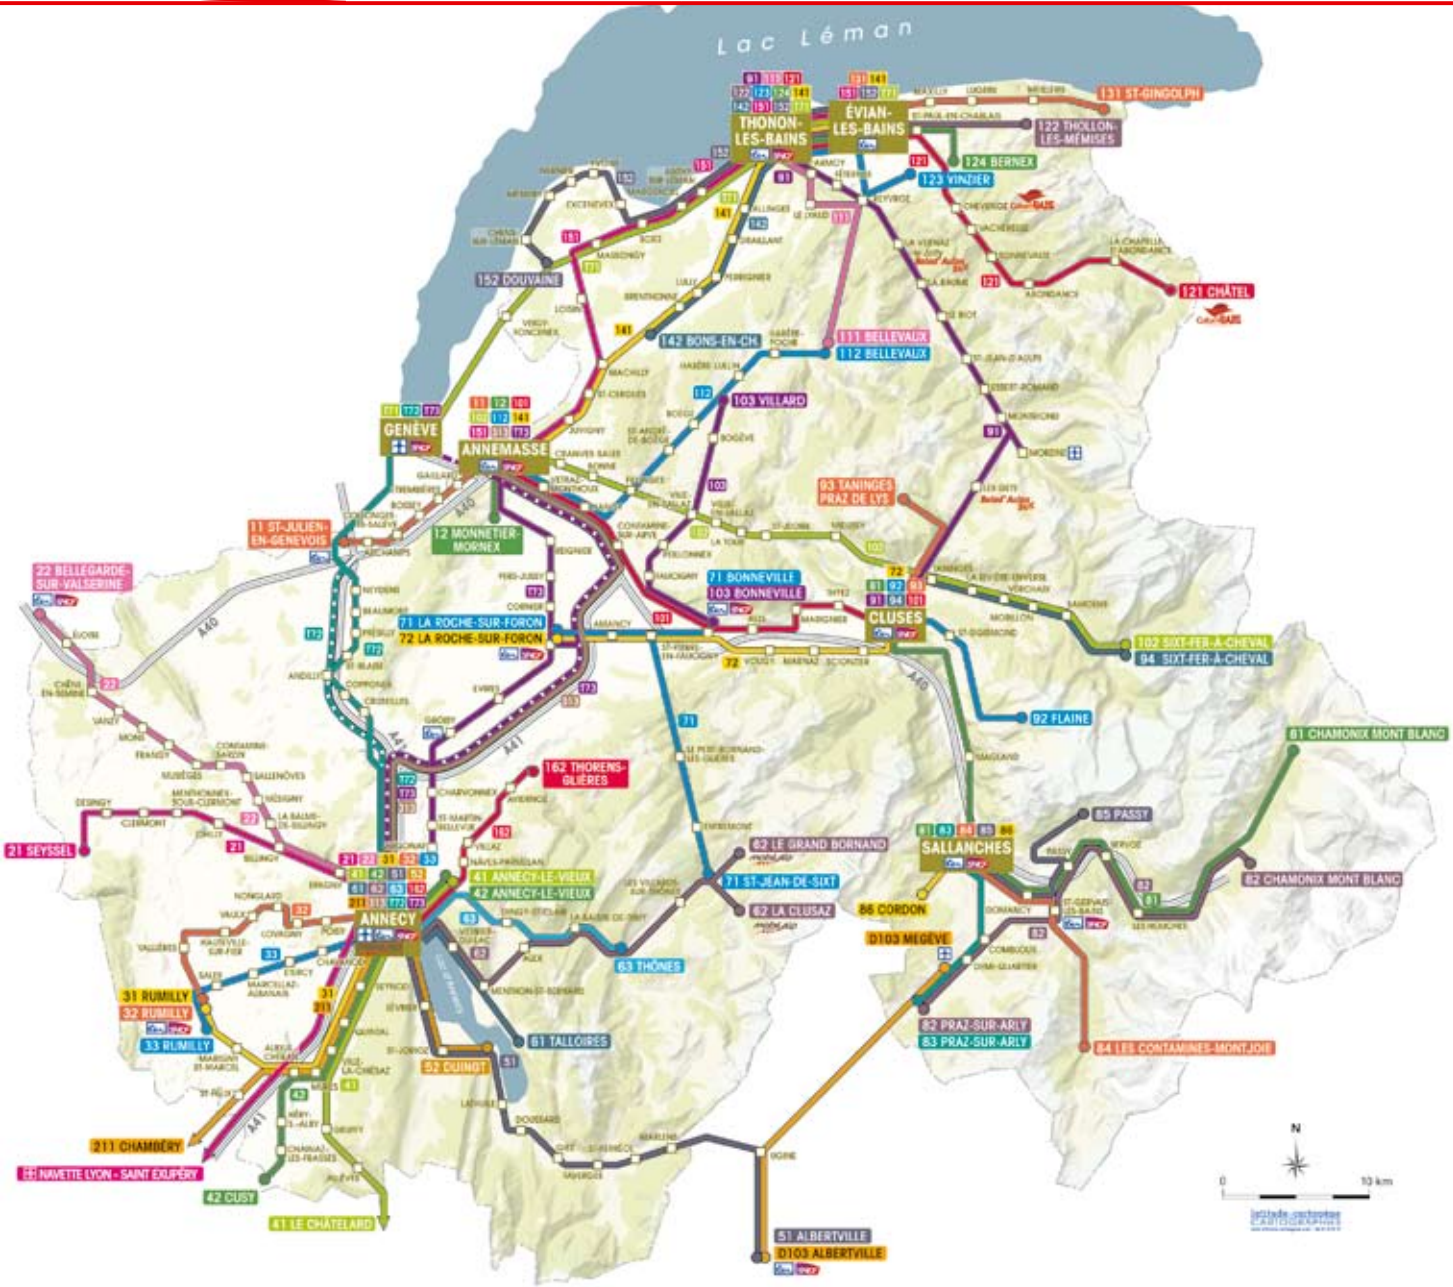

11	ANNEMASSE - ST JULIEN EN GENEVOIS	SAT ANNEMASSE
12	ANNEMASSE - MONNETIER MORNEX	SAT ANNEMASSE
21	ANNECY - SEYSSEL	VOYAGES CROLARD
22	ANNECY - BELLEGARDE	VOYAGES CROLARD
31	ANNECY - RUMILLY via ALBY SUR CHÉРАН	SAVOIES TOURISME
32	ANNECY - RUMILLY via LOVAGNY	SAVOIES TOURISME
33	ANNECY - RUMILLY via MARCELLAZ ALBANAIS	SAVOIES TOURISME
41	ANNECY - LE CHÂTELARD	VOYAGES FRANCONY
42	CUSY - ANNECY	VOYAGES FRANCONY
51	ANNECY - ALBERTVILLE	VOYAGES CROLARD
52	ANNECY - DUINGT	VOYAGES CROLARD
61	ANNECY - TALLOIRES	VOYAGES CROLARD
62	ANNECY - MASSIF DES ARAVIS	VOYAGES CROLARD
63	ANNECY - DINGY ST CLAIR - THONES	VOYAGES CROLARD
71	ST JEAN DE SIXT - BONNEVILLE - LA ROCHE SUR FORON	ALPBUS TRANSDEV
72	LA ROCHE SUR FORON - CLUSES	ALPBUS TRANSDEV
81	CHAMONIX MONT BLANC- CLUSES	SAT PASSY
82	CHAMONIX MONT BLANC - ST GERVAIS LES B- PRAZ S. ARLY	SAT PASSY
83	SALLANCHES - PRAZ SUR ARLY	SAT PASSY
84	SALLANCHES - LES CONTAMINES MONTJOIE	SAT PASSY
85	SALLANCHES - PASSY	SAT PASSY
86	SALLANCHES - CORDON	SAT PASSY
91	CLUSES - MORZINE - THONON LES BAINS	SAT THONON
92	CLUSES - FLAINE	ALPBUS TRANSDEV
93	CLUSES - TANINGES PRAZ DE LYS	SAT ANNEMASSE
94	CLUSES - SIXT FER À CHEVAL	SAT ANNEMASSE
101	ANNEMASSE - CLUSES	SAT ANNEMASSE
102	ANNEMASSE - SIXT FER À CHEVAL	SAT ANNEMASSE
103	BONNEVILLE - VILLARD	SAT ANNEMASSE
111	BELLEVAUX - THONON LES BAINS	SAT THONON
112	BELLEVAUX - ANNEMASSE	SAT THONON
121	THONON LES BAINS - CHÂTEL	SAT THONON
122	THONON LES BAINS - THOLLON	SAT THONON
123	THONON LES BAINS - FETERNES	SAT THONON
124	THONON LES BAINS - BERNEX	SAT THONON
131	THONON LES BAINS - ST GINGOLPH	VEOLIA TRANSPORT FROSSARD
141	EVIAN LES BAINS - ANNEMASSE via BONS EN CH.	SAT THONON
142	THONON LES BAINS - BONS EN CHABLAIS	SAT THONON
151	EVIAN LES BAINS - ANNEMASSE via DOUVAINE	VEOLIA TRANSPORT FROSSARD
152	EVIAN LES BAINS - YVOIRE - DOUVAINE	SAT THONON
162	ANNECY - THORENS GLIÈRES via VILLAZ	CARS PHILIBERT
211	ANNECY - CHAMBÉRY	VEOLIA TRANSPORT FROSSARD
313	ANNECY - ANNEMASSE par autoroute	VEOLIA TRANSPORT FROSSARD/SAT THONON
D103	MEGÈVE - ALBERTVILLE	FAURE S.T.A.
T71	EVIAN LES BAINS - GENÈVE	VEOLIA TRANSPORT FROSSARD
T72	ANNECY - CRUSEILLES - GENÈVE	VEOLIA TRANSPORT FROSSARD
T73	ANNECY - LA ROCHE-SUR-FORON - GENÈVE	VEOLIA TRANSPORT FROSSARD
A	ANNECY-AIX-CHAMBÉRY-LYON AÉROPORT	VOYAGES CROLARD
	CHEVENOZ - CHÂTEL	SAT THONON
	LA VERNAZ - LES GETS	SAT THONON
	ANNECY-LA CLUSAZ-LE GRAND BORNAND	VOYAGES CROLARD

LE MOT DU PRÉSIDENT

Jamais la question du transport n'a été autant d'actualité. Jamais l'idée du déplacement n'a autant fait jour dans la question du vivre ensemble à l'échelle d'un territoire.

Rien alors ne vous surprendra avec les projets que nous mettons en place pour cette nouvelle année 2009-2010. Le mot d'ordre est de faciliter l'accès aux transports en commun. C'est dans cet esprit que nous ouvrons une étude sur la tarification afin de déterminer de nouveaux critères d'aides - et l'éventuelle modulation de la tarification des transports - afin de rendre cet accès plus économique encore.

Parmi ceux qui ont besoin de se déplacer en voiture, nous destinons aux usagers la mise en place pour cette rentrée, d'un site internet facilitant le système de covoiturage, moyen de transport de plus en plus populaire et qu'il convient d'organiser.

L'idée est aussi de créer un «P+R», en d'autres termes un «parking relais», à la hauteur de l'échangeur de Saint Martin de Bellevue de l'autoroute A 41. Ce point de rencontre gratuit permettra aux différents conducteurs de se réunir au sein d'un même véhicule allégeant ainsi la densité de circulation en centre ville sur l'agglomération annécienne.